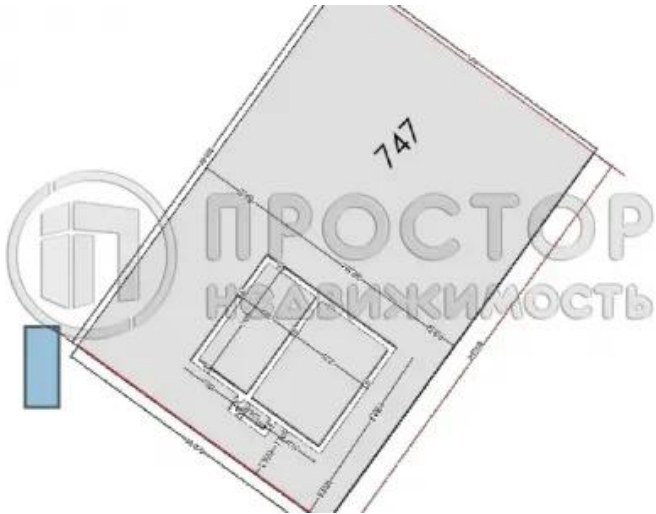

RIGALIFE

Коттеджный поселок КОМФОРТ-КЛАССА

1 год

парк
около
ребенка

55 км

От МКАД
по Новоригскому
шоссе

156 домов

Площадью
от 70 до 164 м²

5 мин

На авто
до ближайшей школы,
магазина и леса