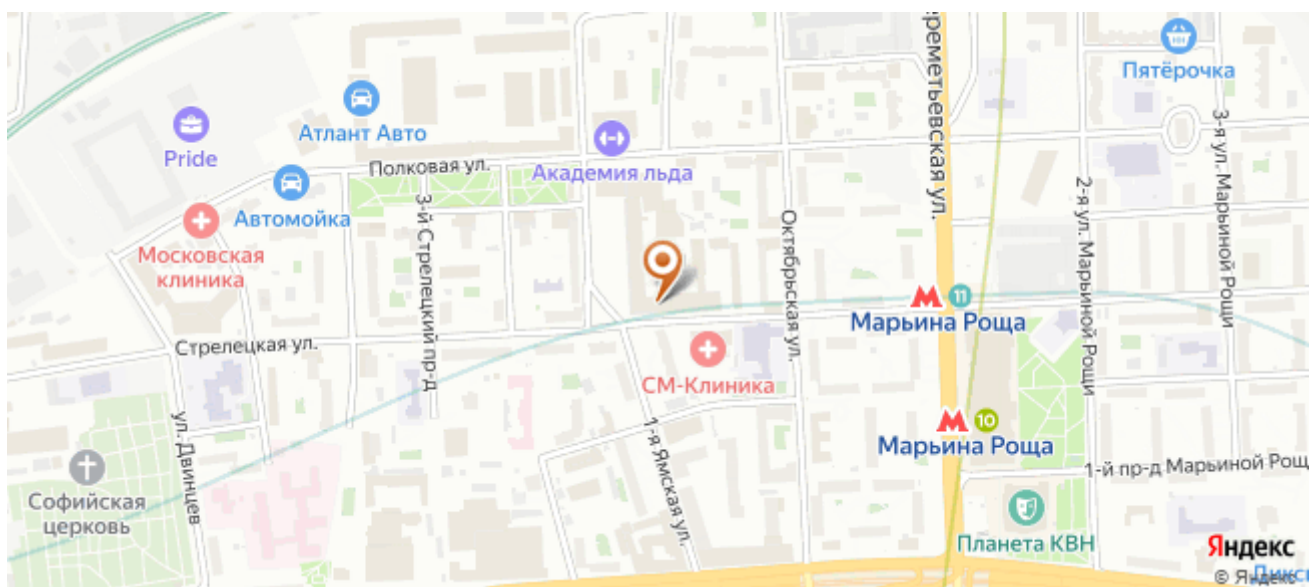

Купить коммерческую недвижимость, 26.5 м²

Тверская область, Троицкий административный округ, Реутов, 3-й проезд Марьиной Рощи, 40с1

Этаж: 5 из 7
Площадь: 26.5 м²
Потолок: 4.5 м

3 990 000 руб.

150 566 руб./м²

ID: 756431

Тип сделки	Продажа
Тип продажи	Свободная
Новостройка	Нет
Год постройки	1987
Тип здания	Блочный
Ремонт	Евро
Высота потолков, м	4.5 м
Лифт	Да
Совмещенных санузлов	1
Возможна ипотека	Нет