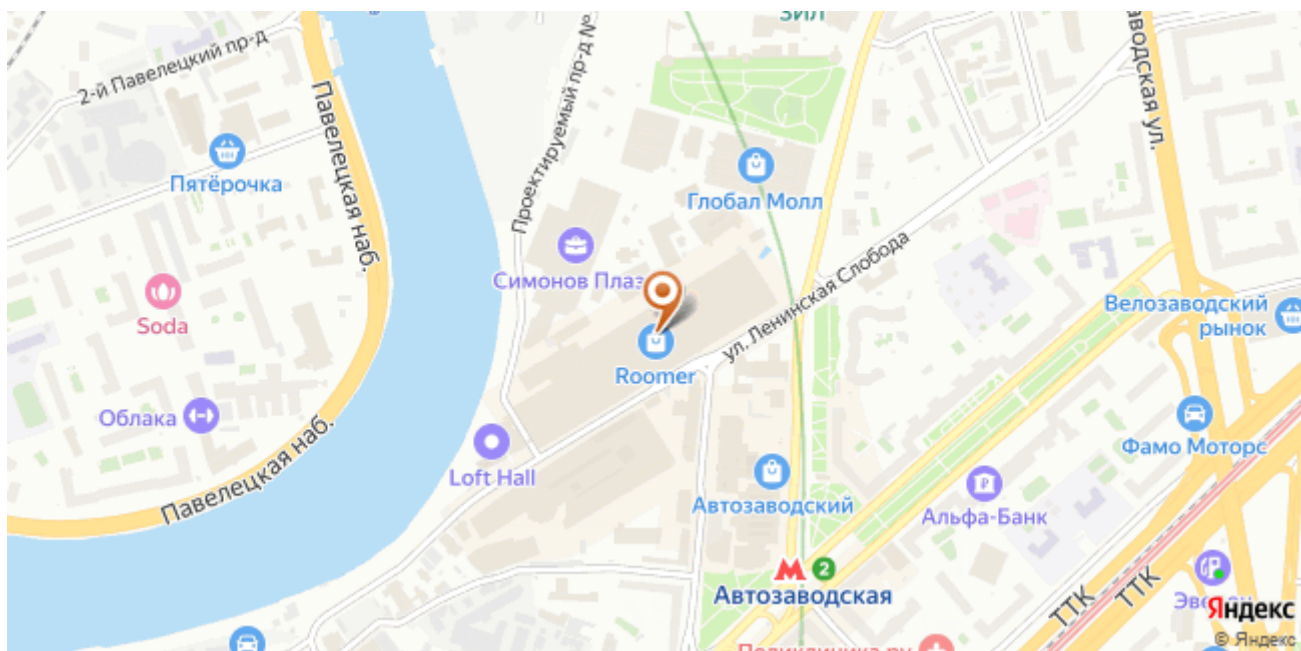

Купить коммерческую недвижимость, 133.3 м²

Тверская область, городской округ Щёлково, Реутов, улица Ленинская Слобода, 26

Этаж: 2 из 4
Площадь: 133.3 м²
Потолок: 4.5 м

23 500 000 руб.

176 294 руб./м²

ID: 768926

Тип сделки	Продажа
Тип продажи	Свободная
Новостройка	Нет
Тип здания	Кирпично-монолитный
Ремонт	Евро
Высота потолков, м	4.5 м
Лифт	Да
Возможна ипотека	Нет