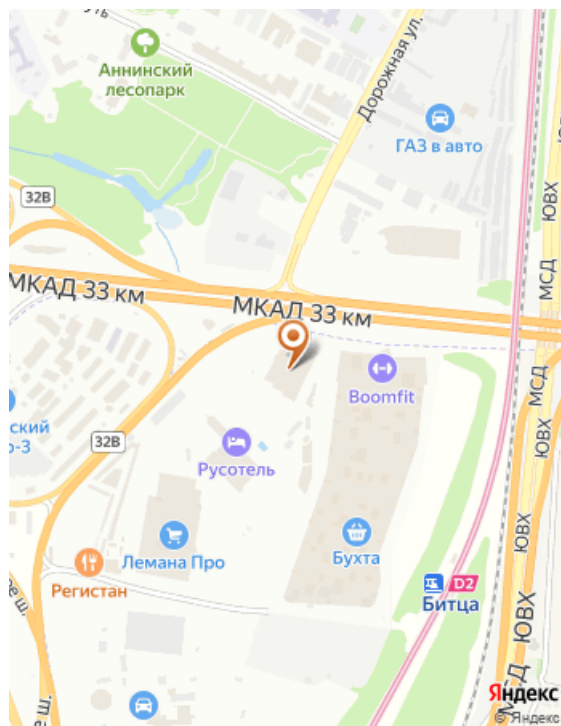

Снять офисное, 233 м²

-  Московская область, Ленинский городской округ, посёлок Битца, МКАД, 32-й километр, с3
-  Битца, 5 мин. пешком
-  Аннино, 14 мин. пешком
-  Красный строитель, 21 мин. пешком
-  Лесопарковая, 25 мин. пешком
-  Бульвар Дмитрия Донского, 25 мин. пешком
-  Улица Старокачаловская, 25 мин. пешком
-  Улица Академика Янгеля, 3 мин. на транспорте

Дополнительная информация

Код объекта: 785996. Сдаётся в аренду под офис/шоу-рум просторное светлое помещение с огромными окнами и частичной предчистовой отделкой (все выводы коммуникаций есть) общей площадью 233 м2 на 2-ом этаже в офисном корпусе гостиницы "Русотель". В арендную плату входят (коммунальные платежи, отопление, 2 парковочных места). Телефонная линия проведена во все помещения. Интернет и электричество оплачиваются отдельно. Уборка помещений возможна клининговой службой отеля по договорённости за отдельную плату. Наземная парковка перед зданием. Вход через главный корпус, далее отдельный вход по пропускам. Есть дополнительный вход со стороны внутреннего двора здания, действующий санузел на этаже. Транспортная доступность: 5 минут пешком от станции МЦД/D2 Битца (10 минут до метро Царицыно, 40 минут до Курского вокзала, отправление поездов каждые 7-10 минут); остановка общественного транспорта "МЦД Битца" в 2 минутах пешей ходьбы от отеля на МКАД (маршрут 837 - до метро Домодедовская/Красногвардейская); 45 минут на личном автомобиле из центра до отеля. В отеле находятся кафе и ресторан, работает доставка, рядом ТЦ Бухта с фудкортом и продуктовым оптовым рынком. При заключении договора аренды на время ремонта даётся 2 месяца арендных каникул! Не упустите уникальную возможность арендовать это удобное помещение по выгодной цене! Адрес объекта технически невозможно указать, поэтому указан ближайший. Точный адрес: Россия, Московская область, Ленинский городской округ, Варшавское шоссе, 21-й километр, вл1