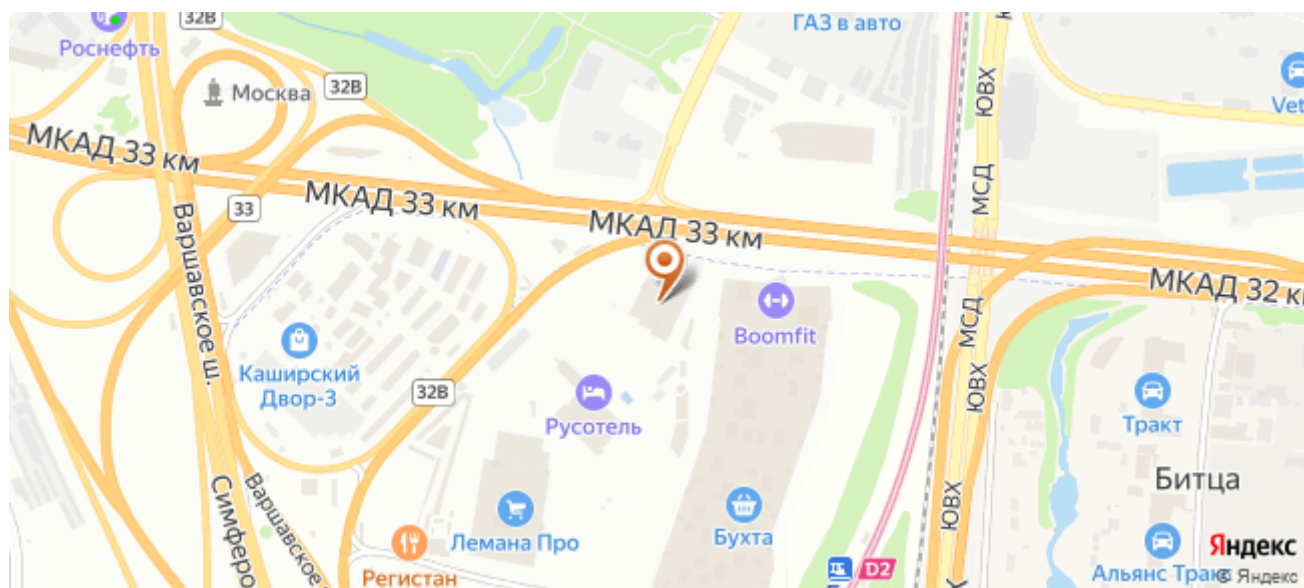

# Снять коммерческую недвижимость, 182 м<sup>2</sup>

Московская область, Рузский городской округ, дачное некоммерческое партнёрство Дмитровская Слобода, МКАД, 32-й километр, с3

Этаж: 2 из 8	145 600 руб.
Площадь: 182 м <sup>2</sup>	
Потолок: 3 м	800 руб./м <sup>2</sup>
ID: 786022	

## **Дополнительная информация**

Код объекта: 786022. Сдаётся в аренду просторное помещение с чистовой отделкой общей площадью 182 м2 на 2-ом этаже в офисном корпусе гостиницы "Русотель". Огромные окна, 4 отдельных кабинета (закрываются) и просторный зал, 3 промышленных кондиционера, новые автоматы. По желанию арендатору предоставляется офисная мебель (столы, стулья, шкафы). В арендную плату входят (коммунальные платежи, отопление, 2 парковочных места). Телефонная линия проведена во все помещения. Интернет и электричество оплачиваются отдельно. Уборка помещений возможна клининговой службой отеля по договорённости за отдельную плату. Наземная парковка перед зданием. Вход через главный корпус, далее отдельный вход по пропускам. Есть дополнительный вход со стороны внутреннего двора здания, действующий санузел на этаже. Транспортная доступность: 5 минут пешком от станции МЦД/D2 Битца (10 минут до метро Царицыно, 40 минут до Курского вокзала, отправление поездов каждые 7-10 минут); остановка общественного транспорта "МЦД Битца" в 2 минутах пешей ходьбы от отеля на МКАД (маршрут 837 - до метро Домодедовская/Красногвардейская); 45 минут на личном автомобиле из центра до отеля. В отеле находятся: конференц-зал, кафе и ресторан, работает доставка, рядом ТЦ Бухта с фудкортом и продуктовым оптовым рынком. Не упустите уникальную возможность арендовать это комфортное помещение по выгодной цене! Адрес объекта технически невозможно указать, поэтому указан ближайший. Точный адрес: Россия, Московская область, Ленинский городской округ, Варшавское шоссе, 21-й километр, вл1