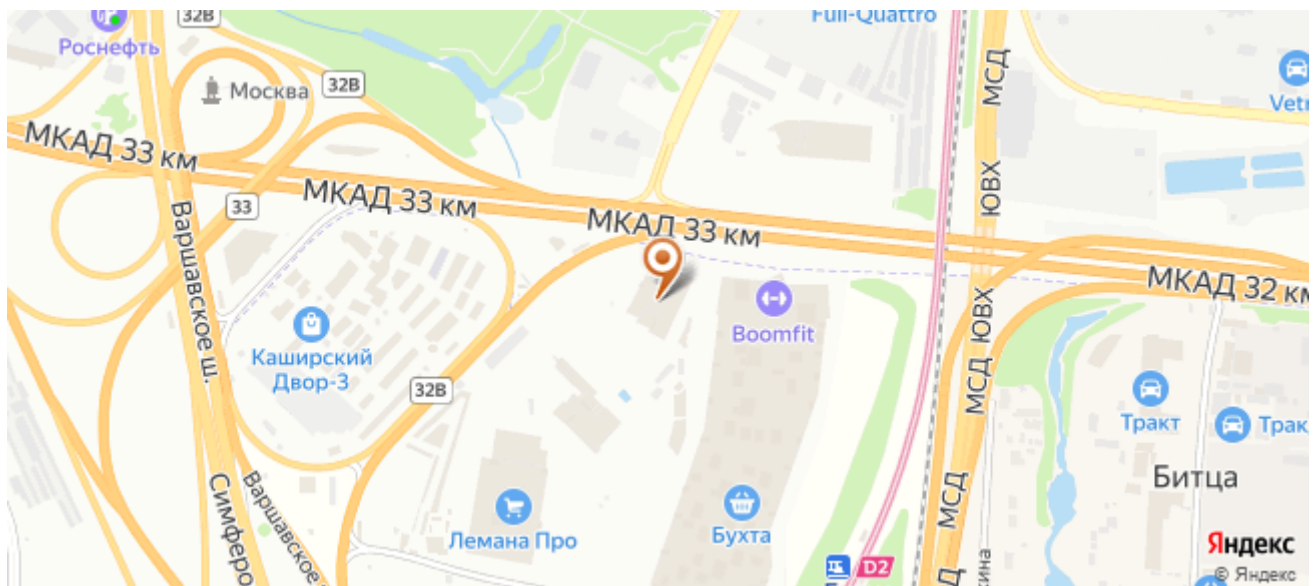

# Снять коммерческую недвижимость, 19 м<sup>2</sup>

 Московская область, Рузский городской округ, дачное некоммерческое партнёрство Дмитровская Слобода, МКАД, 32-й километр, с3

Этаж: 1 из 8  
Площадь: 19 м<sup>2</sup>  
Потолок: 3.5 м

## **Дополнительная информация**

Код объекта: 786045. Сдаётся в аренду светлое помещение с чистовой отделкой и огромными окнами площадью 19м2 на 1-ом этаже в офисном корпусе гостиницы "Русотель" (реконструкция от 2011 года). В арендную плату входят (коммунальные платежи, отопление, 1 парковочное место). Телефонная линия проведена во все помещения. Интернет и электричество оплачиваются отдельно. Уборка помещений возможна клининговой службой отеля по договорённости за отдельную плату. Наземная парковка перед зданием. Вход через главный корпус, далее отдельный вход по пропускам. Есть дополнительный вход со стороны внутреннего двора здания, действующий санузел на этаже. Транспортная доступность: 5 минут пешком от станции МЦД/D2 Битца (10 минут до метро Царицыно, 40 минут до Курского вокзала, отправление поездов каждые 7-10 минут); остановка общественного транспорта "МЦД Битца" в 2 минутах пешей ходьбы от отеля на МКАД (маршрут 837 - до метро Домодедовская/Красногвардейская); 45 минут на личном автомобиле из центра до отеля. В отеле находятся: конференц-зал, кафе и ресторан, работает доставка, рядом ТЦ Бухта с фудкортом и продуктовым оптовым рынком. Не упустите уникальную возможность арендовать это удобное помещение по выгодной цене! Адрес объекта технически невозможно указать, поэтому указан ближайший. Точный адрес: Россия, Московская область, Ленинский городской округ, Варшавское шоссе, 21-й километр, вл1 Забронировано.