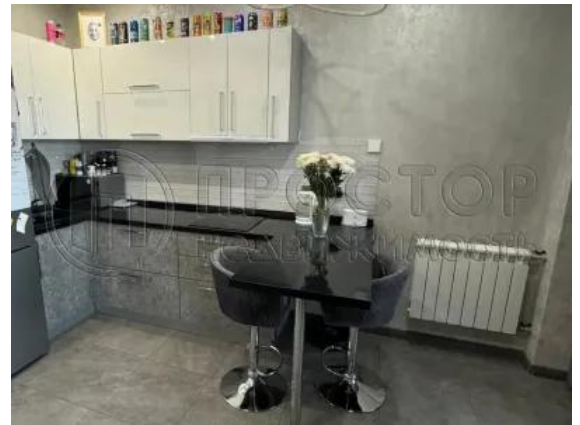

Комнат: 1  
Этаж: 19 из 25  
Площадь: 40.2 м<sup>2</sup>  
Жилая: 18.1 м<sup>2</sup>  
Кухня: 10 м<sup>2</sup>

13 000 000 руб.

323 383 руб./м<sup>2</sup>

ID: 1104444

Попова Елена  
Юрьевна

+7 (926) 221-23-73

## Дополнительная информация

Код объекта: 1104444. Лучшая в районе однокомнатная квартира! Не требует дополнительных вложений! Выполнен качественный евроремонт с заменой всех коммуникаций. Функциональная планировка: просторный санузел, отдельная гардеробная, кухня с выходом на балкон с панорамным остеклением, комната с нишей, где уютно зонированная спальня. Высокий видовой этаж, откуда можно встречать рассветы и провожать закаты, радуя глаз! В квартире по согласованию с покупателем останется мебель и техника. Соседи благополучные, вежливые. В подъезде видео наблюдение. Инфраструктура района наполнена всеми необходимыми благами! Метро в пешей доступности! Звоните, с удовольствием ответчу на дополнительные вопросы! Приглашаем на просмотр по предварительной договоренности! Готовы к быстрому выходу на сделку!

## Фотографии