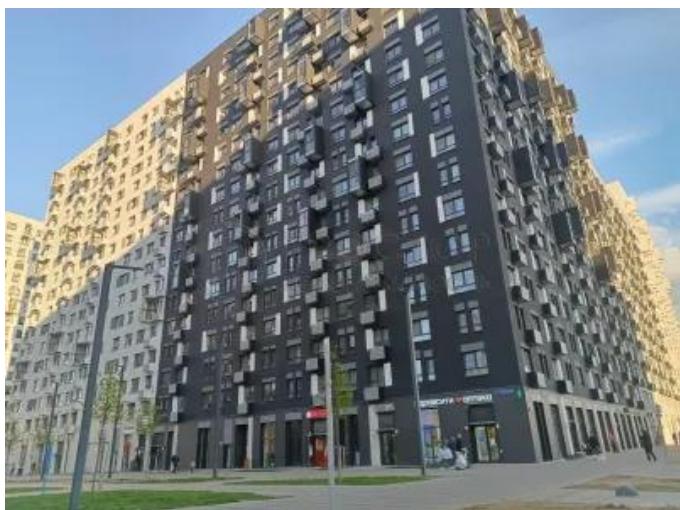

Фотографии