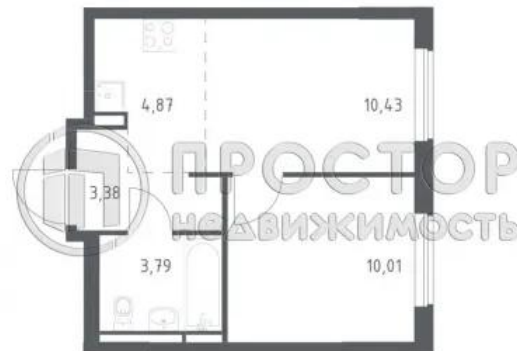

Комнат: 2	6 200 000 руб.
Этаж: 5 из 17	
Площадь: 34 м ²	182 353 руб./м ²
Жилая: 22 м ²	ID: 1120079
Кухня: 6 м ²	

Садовский Данила Янович

+7 (906) 013-68-26

Тип сделки	Продажа
Тип продажи	Свободная
Продажа по договору	Уступки
Новостройка	Да
Название новостройки	ЖК «Мытищи Парк»
Год постройки	2025
Состояние строительства	Строится
Тип здания	Монолит
Планировка	Раздельные комнаты
Ремонт	Чистовая в новостройке
Лифт	Да
Отопление	Центральное
Санузел	2
Раздельных санузлов	1
Совмещенных санузлов	1
Вид из окон	На улицу
Возможна ипотека	Да