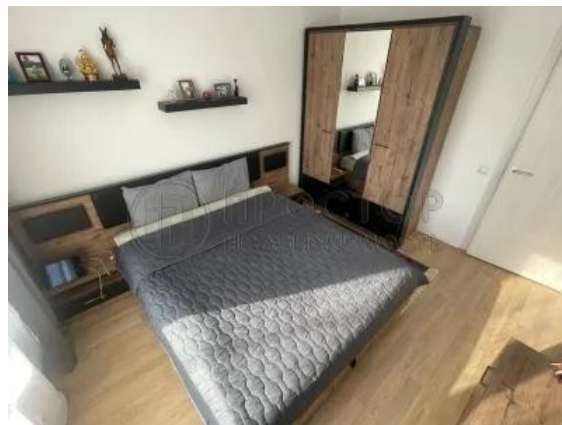

Пономарева
Екатерина Андреевна
+7 (918) 211-14-35

Комнат: 2	12 700 000 руб.
Этаж: 16 из 25	
Площадь: 51.1 м ²	248 532 руб./м ²
Жилая: 27.3 м ²	ID: 1156725
Кухня: 10.5 м ²	

Тип сделки	Продажа
Тип продажи	Свободная
Новостройка	Нет
Год постройки	2021
Тип здания	Монолит
Планировка	Раздельные комнаты
Ремонт	Евро
Лифт	Да
Отопление	Центральное
Санузел	Раздельный
Раздельных санузлов	1
Возможна ипотека	Да

Дополнительная информация

Код объекта: 1156725. О квартире Продается теплая, светлая 2-х комнатная квартира в доме комфорт класса ЖК "Жулебино парк" с евро ремонтом выполненным в приятных тонах, с хорошим видом из больших, почти в пол окон, обустроенный закрытый двор, детские площадки. 2 изолированные комнаты, просторная кухня 10м2, санузел раздельный. Вся мебель, встроенная кухня и дорогостоящая бытовая техника остаются будущим собственникам. О локации Предусмотрено строительство взрослой и детской поликлиник, школы и два детских сада, многоуровневый паркинг, детские и спортивные площадки внутри двора без доступа для въезда машин. Развитая инфраструктура района, всё необходимое в шаговой доступности: детские сады, развивашки, спортивные секции, магазины, аптеки, медицинские центры. Есть площадка для выгула собак около 800 метров от дома, на ней есть барьер одинарный, горка-лестница (без перил), скамья для собаководов. Собачья площадка размером 195 м2 огорожена забором, освещена в ночное время Отличная транспортная доступность до станции метро Котельники 5-6 мин пешком, автобусная станция до аэропорта Жуковский в город и в глубь Московской области к живописному Дзержинскому карьеру Звоните, ответим на все ваши вопросы и оперативно организуем показ. Помощь в одобрении ипотеки, полное юридическое сопровождение сделки.

Фотографии