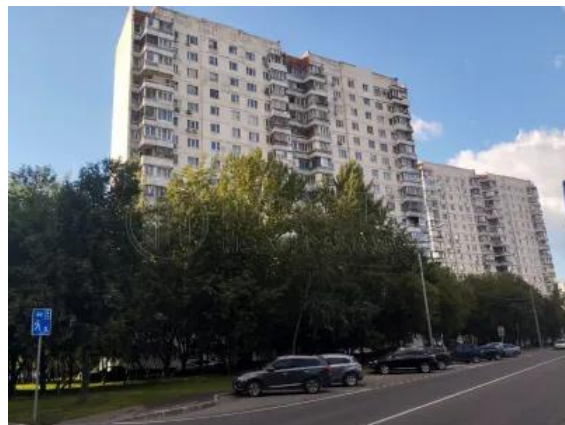

Купить 2-комнатную квартиру, 53.6 м²

-  Москва, Южный административный округ, улица Маршала Захарова, 12к1
-  Орехово, 14 мин. пешком
-  Домодедовская, 21 мин. пешком
-  Царицыно, 23 мин. пешком
-  Москворечье, 27 мин. пешком

Симоненко Даниил
Юрьевич

+7 (903) 962-23-14

Дополнительная информация

Код объекта: 1163723. Продаём или меняем двухкомнатную квартиру! Продается двухкомнатная квартира расположена на 9 этаже 17 этажного панельного дома серии П-3, 1988г. постройки. Общая площадь квартиры 53,6м2 из которых: кухня 9,1 м2, комнаты 17,7 и 14,1 м2. Раздельный сан. узел. Перепланировки отсутствуют. Квартира требует ремонта. Дом расположен в зеленом, благоустроенном районе Орехово-Борисово Северное. Район со сложившейся инфраструктурой: детские сады, школы (в том числе и художественная школа №548 "Царицыно"), детские площадки, обновленные поликлиники, сетевые магазины, ТЦ, фитнес-залы, рестораны, парк-музей "Царицыно", парк "Борисовские пруды". В пешей доступности станция метро "Орехово" в 15 минутах, "Домодедовская" в 20 минутах. Поможем в одобрении ипотеки, в том числе и без первоначального взноса. С удовольствием осуществим трейд-ин (обмен) на Вашу квартиру с доплатой или без. Юридическая экспертиза объекта, проведение безопасных сделок с недвижимостью, срочный выкуп Вашей квартиры за один день! Звоните!

Фотографии