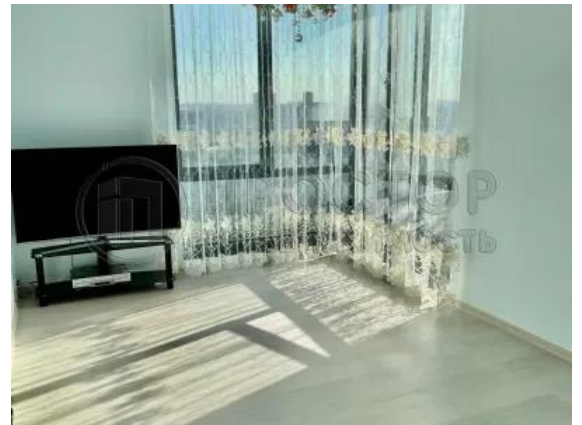

Комнат: 2
 Этаж: 21 из 30
 Площадь: 69 м²
 Жилая: 40 м²
 Кухня: 16 м²

28 500 000 руб.

413 043 руб./м²

ID: 1182743

Тип сделки	Продажа
Тип продажи	Свободная
Новостройка	Нет
Год постройки	2021
Тип здания	Кирпично-монолитный
Планировка	Раздельные комнаты
Ремонт	Евро
Высота потолков, м	3 м
Лифт	Да
Отопление	Центральное
Санузел	4
Раздельных санузлов	2
Совмещенных санузлов	2
Вид из окон	На улицу
Возможна ипотека	Да

Разгонов Сергей
Андреевич

+7 (927) 801-87-78

Дополнительная информация

Код объекта: 1182743. ПРОСТОРНАЯ БОЛЬШАЯ КВАРТИРА ВОЗЛЕ МЕТРО. ДОКУМЕНТЫ: - 2 взрослых собственника - Договор Купли-продажи - Без обременений - Квартира подходит под ипотеку, если нужно бесплатно поможем под ставку 11,99% КВАРТИРА: Общая площадь 68 ,8 кв.м. В квартире сделан качественный евро ремонт 1 год назад. Комнаты раздельные , высокие потолки (3 м), панорамные окна . Два санузла, один из которых с панорамным окном. В квартире установлены три кондиционера ZANISSI . Квартира находится в первой очереди, дома заселены. ДОМ: Монолитный, 2021 года постройки. Жилой комплекс бизнес - класса " Метрополия " (корпус Paris). Закрытый двор, видеонаблюдение, подземная парковка, детская площадка, магазины, кафе, детский сад. РАЙОН: Квартира находится в первой очереди , дома заселены , развитая инфраструктура: два салона красоты , дом быта , продуктовые магазины , рестораны , кафе . Хорошая транспортная доступность: 5 минут пешком до станции МЦК "Угрешская" и 7 минут пешком до ст. метро "Волгоградский проспект". Прямой выезд с территории на Волгоградский проспект (150 м) и ТТК (300 м). СУПЕР НОВОСТЬ - по этому объекту одобрим Вам ипотечную ставку 11,99% на весь срок кредитования! Звоните и записывайтесь на показ.

Фотографии