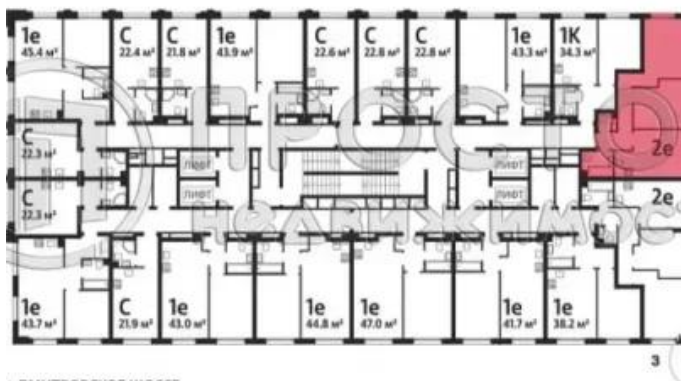

м СЕЛИГЕРСКАЯ (13 мин. пешком) ДВОР м ВЕРХНИЕ ЛИХОБОРЫ (10 мин. пешком)

• ДМИТРОВСКОЕ ШОССЕ