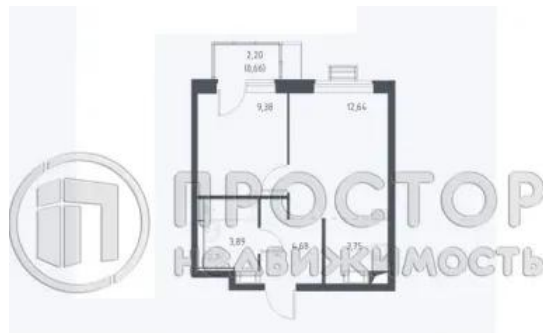

Комнат:	2	7 000 000 руб.
Этаж:	6 из 17	189 189 руб./м ²
Площадь:	37 м ²	
Жилая:	23 м ²	
Кухня:	4 м ²	ID: 1339075

Крайнева Кристина
Павловна

+7 (915) 394-93-63

Тип сделки	Продажа
Тип продажи	Свободная
Продажа по договору	Уступки
Новостройка	Да
Название новостройки	ЖК «Прибрежный Парк»
Год постройки	2024
Состояние строительства	Строится
Тип здания	Кирпично-монолитный
Планировка	Смежные комнаты
Ремонт	Чистовая
Лифт	Да
Балкон/Лоджия	1 балкон
Отопление	Центральное
Санузел	Совмещенный
Совмещенных санузлов	1
Возможна ипотека	Да