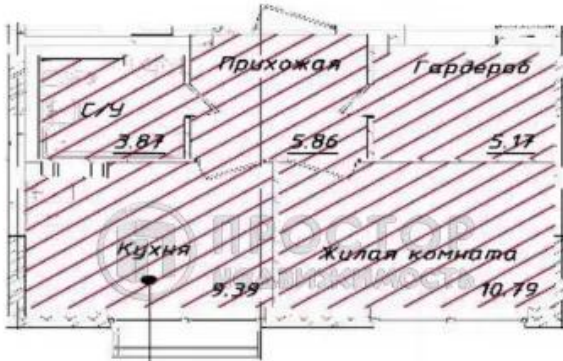

3	10,79
	35,08
1	35,08
	35,08