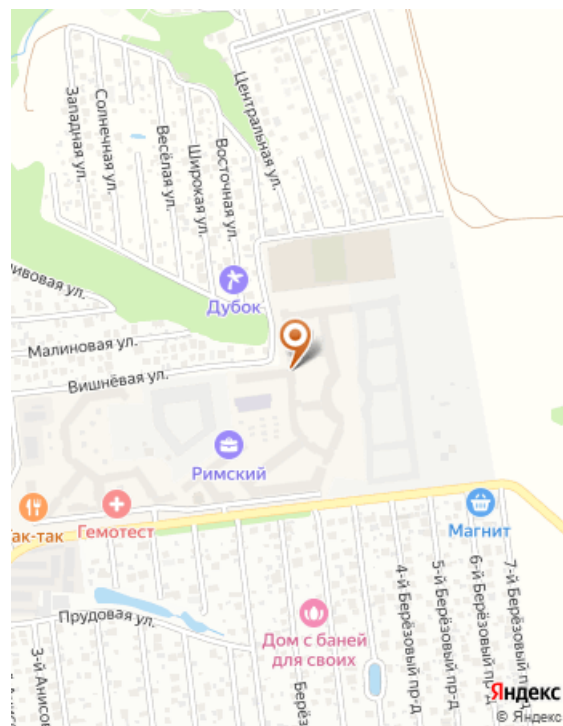

Комнат:	1	6 765 000 руб.
Этаж:	4 из 16	
Площадь:	47 м²	143 936 руб./м²
Жилая:	18 м²	ID: 1514462
Кухня:	18 м²	

+7 (906) 013-68-26

Тип сделки	Продажа
Тип продажи	Свободная
Новостройка	Нет
Год постройки	2023
Тип здания	Монолит
Планировка	Раздельные комнаты
Ремонт	White box
Высота потолков, м	2.7 м
Лифт	Да
Отопление	Центральное
Санузел	Раздельный
Раздельных санузлов	1
Вид из окон	На улицу
Возможна ипотека	Да