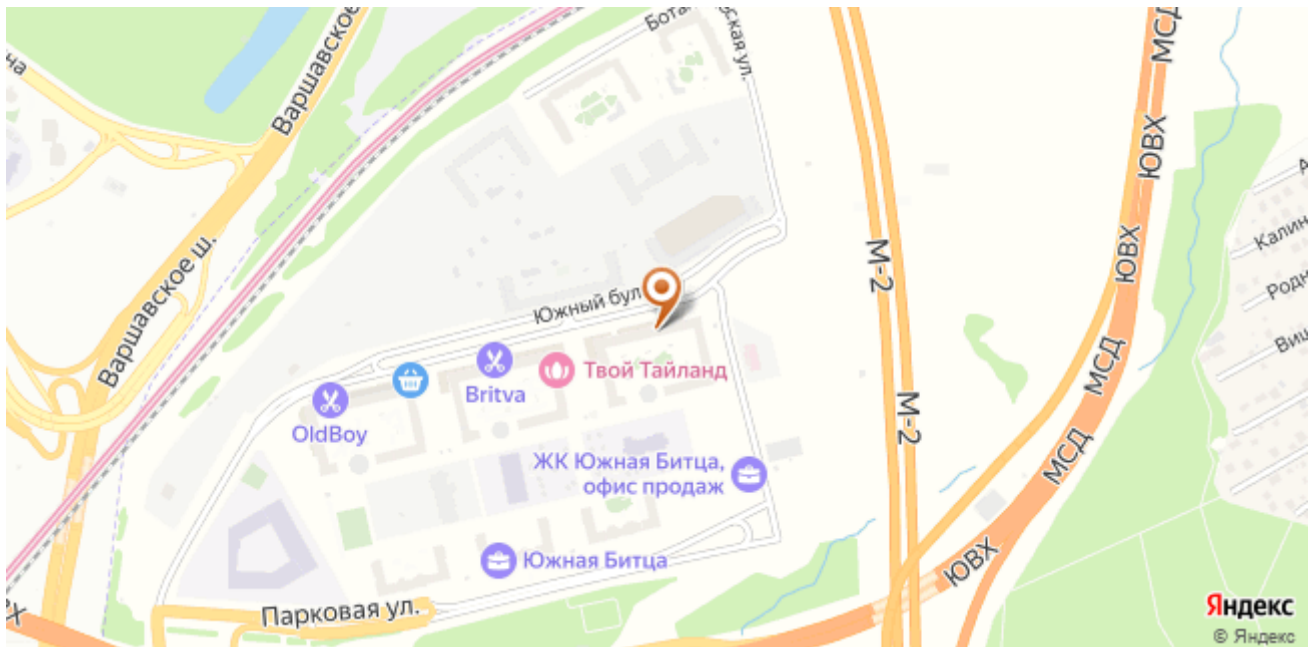

Купить 2-комнатную квартиру, 42.1 м²

Южный б-р., 4

Комнат: 2
Этаж: 23 из 25
Площадь: 42.1 м²
Жилая: 23 м²
Кухня: 5.5 м²

7 760 000 руб.

184 323 руб./м²

ID: 43339929

Тип сделки	Продажа
Тип продажи	Свободная
Новостройка	Да
Год постройки	2021
Планировка	Раздельные комнаты
Высота потолков, м	2.8 м
Лифт	Да
Возможна ипотека	Да