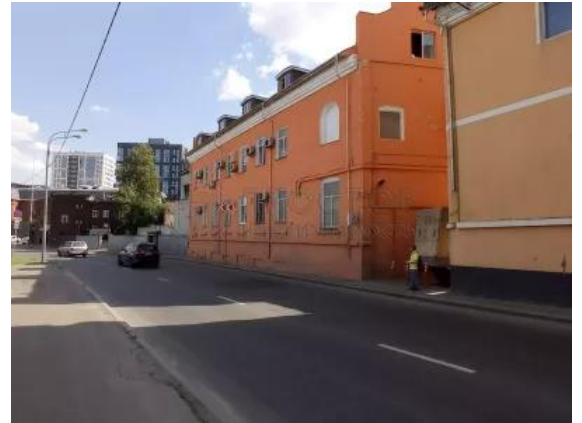

Купить студию, 22.2 м²

- 📍 Москва, Центральный административный округ, Большая Почтовая улица, 38с6
- 📍 Электрозаводская, 4 мин. пешком
- 📍 Семеновская, 15 мин. пешком
- 📍 Сокольники, 18 мин. пешком
- 📍 Бауманская, 20 мин. пешком
- 📍 Преображенская площадь, 23 мин. пешком

Комнат: 1	7 104 000 руб.
Этаж: 2 из 3	
Площадь: 22.2 м ²	320 000 руб./м ²
Жилая: 17.2 м ²	
Кухня: 5 м ²	ID: 779346

Тип сделки	Продажа
Тип продажи	Свободная
Новостройка	Нет
Год постройки	1900
Тип здания	Кирпичный
Планировка	Раздельные комнаты
Ремонт	White box
Высота потолков, м	3.7 м
Лифт	Нет
Отопление	Центральное
Санузел	Совмещенный
Совмещенных санузлов	1
Вид из окон	На улицу
Возможна ипотека	Да

Дополнительная информация

Код объекта: 779346. Апартамент на Рубцовской набережной в кирпичном здании с толстыми стенами постройки 1900 года. Расположен в пределах 4-7 минут от метро Электровзаводская. Район с развитой инфраструктурой, все рядом. В здании прохладно летом и тепло зимой. Из окна апартамента открывается отличный вид на набережную Яузы. Высокие потолки. При необходимости можно устроить второй уровень для спальни или кладовки. В подъезде на первом этаже пост охраны.

Фотографии