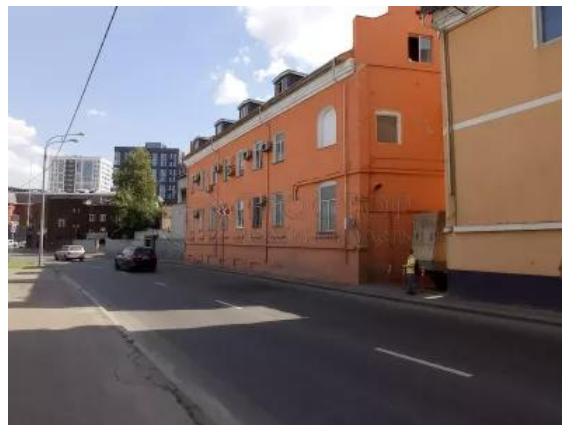

## Купить студию, 20.9 м<sup>2</sup>

- 📍 Москва, Центральный административный округ, Большая Почтовая улица, 38с6
- 📍 Электрозаводская, 4 мин. пешком
- 📍 Семеновская, 15 мин. пешком
- 📍 Сокольники, 18 мин. пешком
- 📍 Бауманская, 20 мин. пешком
- 📍 Преображенская площадь, 23 мин. пешком

## Дополнительная информация

Код объекта: 787379. Апартамент в старом здании с толстыми кирпичными стенами и высокими потолками на набережной Яузы. Расположен в пределах 4-7 минут пешком от метро Электrozаводская. Район с развитой инфраструктурой, все рядом. Предчистовая отделка, качественная стальная входная дверь. Высокий первый этаж. Пункт охраны при входе в здание.

## Фотографии