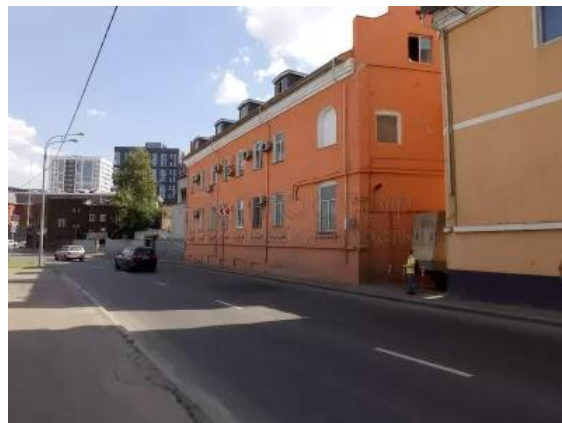

## Купить студию, 20.9 м<sup>2</sup>

- Москва, Центральный административный округ, Большая Почтовая улица, 38с6
- Электрозаводская, 4 мин. пешком
- Семеновская, 15 мин. пешком
- Сокольники, 18 мин. пешком
- Бауманская, 20 мин. пешком
- Преображенская площадь, 23 мин. пешком

## Дополнительная информация

Код объекта: 787379. Апартамент в старом здании с толстыми кирпичными стенами и высокими потолками на набережной Яузы. Расположен в пределах 4-7 минут пешком от метро Электrozаводская. Район с развитой инфраструктурой, все рядом. Предчистовая отделка, качественная стальная входная дверь. Высокий первый этаж. Пункт охраны при входе в здание.

## Фотографии