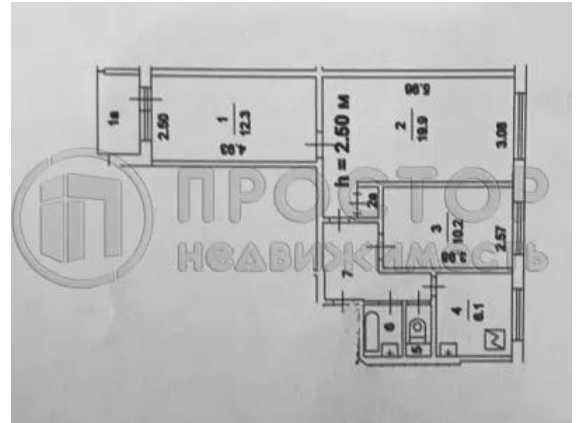

Купить 3-комнатную квартиру, 58.2 м²

-  Москва, Южный административный округ, Борисовский проезд, 36к2
-  Домодедовская, 13 мин. пешком
-  Шипиловская, 14 мин. пешком
-  Красногвардейская, 15 мин. пешком
-  Зябликово, 18 мин. пешком
-  Борисово, 23 мин. пешком
-  Орехово, 25 мин. пешком
-  Алма-Атинская, 4 мин. на транспорте
-  Москворечье, 5 мин. на транспорте

Комнат: 3
Этаж: 3 из 9
Площадь: 58.2 м²
Жилая: 42.4 м²
Кухня: 6.1 м²

14 500 000 руб.

249 141 руб./м²

ID: 799266

Шмелёва Белла
Владимировна

+7 (909) 938-72-55

Тип сделки	Продажа
Тип продажи	Альтернативная
Новостройка	Нет
Год постройки	1975
Тип здания	Панельный
Планировка	Раздельные комнаты
Ремонт	Евро
Лифт	Да
Балкон/Лоджия	1 балкон
Отопление	Центральное
Санузел	Раздельный
Раздельных санузлов	1
Вид из окон	На улицу
Возможна ипотека	Да