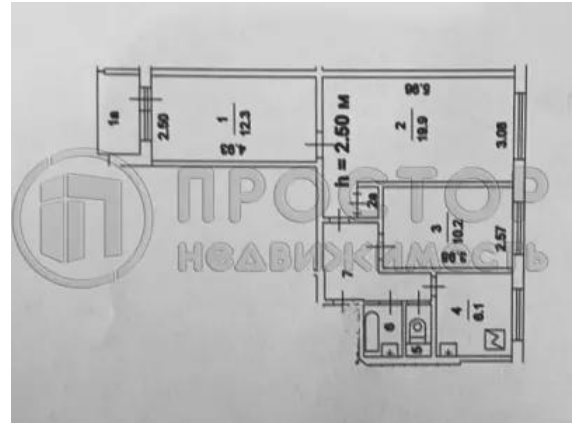

Купить 3-комнатную квартиру, 58.2 м²

-  Москва, Южный административный округ, Борисовский проезд, 36к2
-  Домодедовская, 13 мин. пешком
-  Шипиловская, 14 мин. пешком
-  Красногвардейская, 15 мин. пешком
-  Зябликово, 18 мин. пешком
-  Борисово, 23 мин. пешком
-  Орехово, 25 мин. пешком
-  Алма-Атинская, 4 мин. на транспорте
-  Москворечье, 5 мин. на транспорте

Комнат: 3
 Этаж: 3 из 9
 Площадь: 58.2 м²
 Жилая: 42.4 м²
 Кухня: 6.1 м²

14 500 000 руб.

249 141 руб./м²

ID: 799266

Тип сделки	Продажа
Тип продажи	Альтернативная
Новостройка	Нет
Год постройки	1975
Тип здания	Панельный
Планировка	Раздельные комнаты
Ремонт	Евро
Лифт	Да
Балкон/Лоджия	1 балкон
Отопление	Центральное
Санузел	Раздельный
Раздельных санузлов	1
Вид из окон	На улицу
Возможна ипотека	Да

Дополнительная информация

Код объекта: 799266. Продается светлая и уютная 3-комнатная квартира распашного типа в одном из обжитых и зеленых районов Москвы - район Орехово-Борисово. Общая площадь квартиры 58,2 кв. м², жилая площадь 39 кв.м², кухня 6,1 м², санузел отдельный, застекленный балкон. В квартире сделан свежий ремонт, обои, ламинат, заменены радиаторы, эл. проводка, трубы, в спальне сделана полноценная гардеробная. Зелёный тихий двор без проблем с парковкой, чистый подъезд, хорошие соседи. Развитая инфраструктура района: в пешей доступности две станции метро (Шипиловская 14 минут пешком, Домодедовская 13 минуты пешком), д/сады, д/поликлиника, школы, магазины, Каширская плаза, Домодедовский рынок. Рядом прекрасный парк Борисовские пруды с красивым прудом, зонами отдыха и беседками для пикника. 2 взрослых собственника. Полная стоимость в договоре. Без перепланировок, под ипотеку подходит. Показы в любое удобное время для Вас.