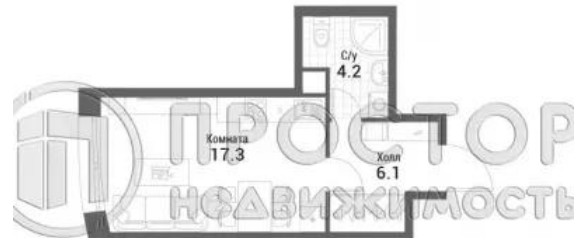

Купить студию, 27.6 м²

-  Москва, Южный административный округ, жилой комплекс Нагатино Ай-Ленд, к1
-  Технопарк, 6 мин. пешком
-  ЗИЛ, 14 мин. пешком
-  Коломенская, 18 мин. пешком
-  Автозаводская, 21 мин. пешком

Комнат: 1	14 000 000 руб.
Этаж: 20 из 35	
Площадь: 27.6 м ²	507 246 руб./м ²
Жилая: 12.3 м ²	ID: 907011
Кухня: 5 м ²	

Тип сделки	Продажа
Тип продажи	Свободная
Продажа по договору	Уступки
Новостройка	Да
Год постройки	2026
Состояние строительства	Строится
Тип здания	Монолит
Планировка	Смежные комнаты
Ремонт	Без отделки
Высота потолков, м	2.7 м
Лифт	Да
Отопление	Центральное
Санузел	Совмещенный
Совмещенных санузлов	1
Вид из окон	На улицу
Возможна ипотека	Нет