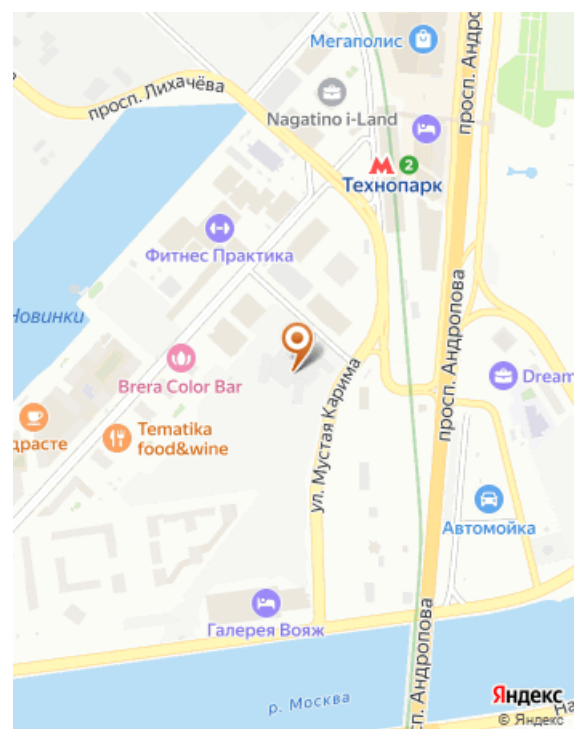

Купить студию, 27.6 м²

- Москва, Южный административный округ, жилой комплекс Нагатино Ай-Ленд, к1
- Технопарк, 6 мин. пешком
- ЗИЛ, 14 мин. пешком
- Коломенская, 18 мин. пешком
- Автозаводская, 21 мин. пешком

Комнат: 1	14 000 000 руб.
Этаж: 20 из 35	
Площадь: 27.6 м²	507 246 руб./м²
Жилая: 12.3 м²	ID: 907011
Кухня: 5 м²	

Тип сделки	Продажа
Тип продажи	Свободная
Продажа по договору	Уступки
Новостройка	Да
Год постройки	2026
Состояние строительства	Строится
Тип здания	Монолит
Планировка	Смежные комнаты
Ремонт	Без отделки
Высота потолков, м	2.7 м
Лифт	Да
Отопление	Центральное
Санузел	Совмещенный
Совмещенных санузлов	1
Вид из окон	На улицу
Возможна ипотека	Нет