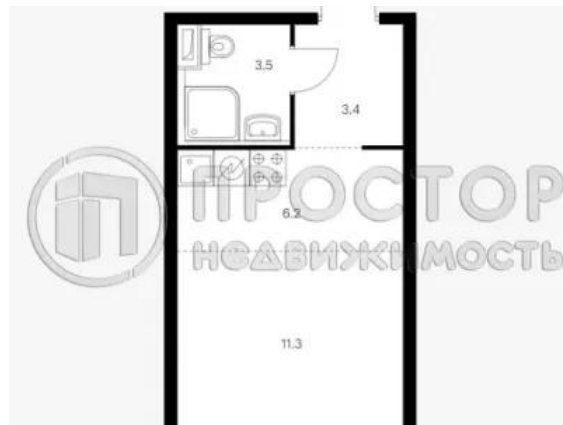

Купить студию, 24.4 м²

-  Москва, Северный административный округ, Лобненская улица, 13к2
-  Лианозово, 7 мин. на транспорте
-  Селигерская, 4 мин. на транспорте
-  Бескудниково, 4 мин. на транспорте
-  Марк, 23 мин. пешком
-  Яхромская, 20 мин. пешком

Комнат: 1	8 900 000 руб.
Этаж: 10 из 33	
Площадь: 24.4 м ²	364 754 руб./м ²
Жилая: 11.3 м ²	ID: 953437
Кухня: 6.2 м ²	

Тип сделки	Продажа
Тип продажи	Свободная
Новостройка	Нет
Год постройки	2023
Тип здания	Панельный
Планировка	Раздельные комнаты
Ремонт	White box
Лифт	Да
Отопление	Центральное
Санузел	2
Раздельных санузлов	1
Совмещенных санузлов	1
Вид из окон	На улицу
Возможна ипотека	Да