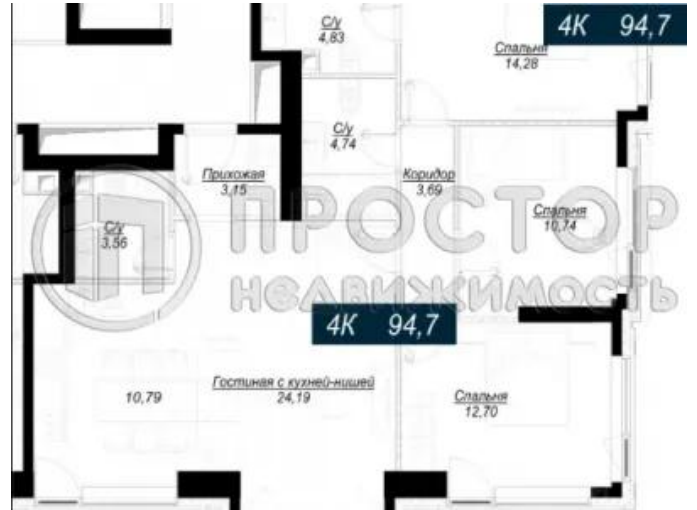

ТКА MR BASE

MR Base предусматривает разводку коммуникаций, стяжку, установку выключателей, выбор вида финишной отделки стен, подходящее напольное покрытие, несущие конструкции и мебель.

устройство внутриквартирных перегородок

штукатурка поверхности стен (кроме мокрых зон)

штукатурка поверхности потолков (кроме мокрых зон)

устройство стяжки пола

установка электрокабелей до мест установки выключателей и розеток с установкой