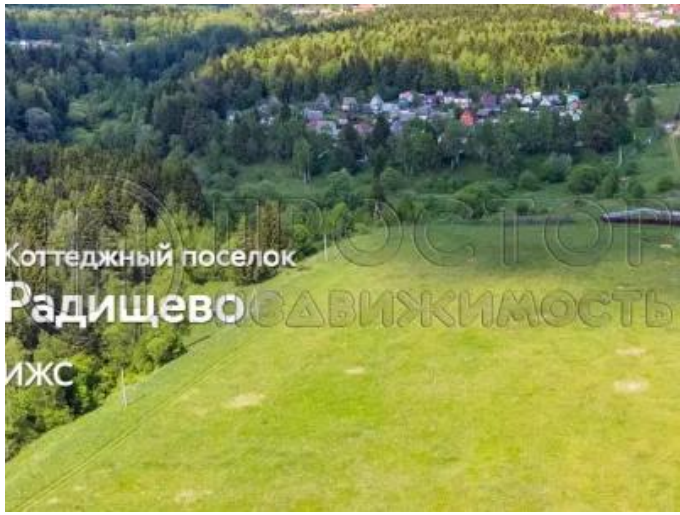

Купить земельный участок, 7 сот.

Калужская область, Малоярославецкий район, деревня Радищево,

Площадь: 7 сот
ВРИ: ИЖС

786 059 руб.

112 294 руб./сот.

ID: 1092868

Тип сделки	Продажа
Тип продажи	Свободная
ВРИ	ИЖС
Коммуникации	Газ, Электричество
Возможна ипотека	Да

Татьяна Владимировна
+7 (905) 707-19-44

Дополнительная информация

Код объекта: 1092868. Продается земельный участок 7 соток в Коттеджном поселке "Радищево". Поселок находится в 109 километрах от Москвы по Киевскому шоссе, прямо на границе города Малоярославец. В поселок очень легко добраться, расстояние от Киевского шоссе до поселка составляет всего 5 км, а от ж/д станции Малоярославец - 4.7 км. Участок сухой, прямоугольной формы в отличном месте. Подходит как для капитального строительства, так и для дачного дома. Коттеджный поселок «Радищево» электрифицирован, устроен КПП. Подъезд к поселку асфальтовый, круглогодичный. В поселке проложены внутренние дороги. Территория находится под охраной. За порядком и содержанием сетей следит служба сервиса. Приличное окружение, множество соседей, живут круглый год. Участок находится в самом экологически чистом месте. Тихое и спокойное живописное место у леса. В поселке есть пруд с рыбой для любителей рыбалки. Хорошая транспортная доступность. Киевское шоссе, 109 КМ от МКАД. От станции Малоярославец до Киевского вокзала 1 час 30 мин. Коммуникации: Электричество по границе участка. Центральная газификация поселка. Индивидуальное водоснабжение. Кадастровый номер участка: 40:13:060103:1173 Документы готовы к сделке. Один собственник. Поможем в одобрении ипотеки в т.ч. и без первоначального взноса. Осуществим трейд-ин (обмен) на Ваш объект недвижимости. Юридическая экспертиза объекта, проведение безопасных сделок с недвижимостью, срочный выкуп за один день. Показы в удобное для Вас время!

Фотографии

Коттеджный поселок

Радищево

ИЖС

ПРОСТОР
СВОБОДИЖИМОСТЬ