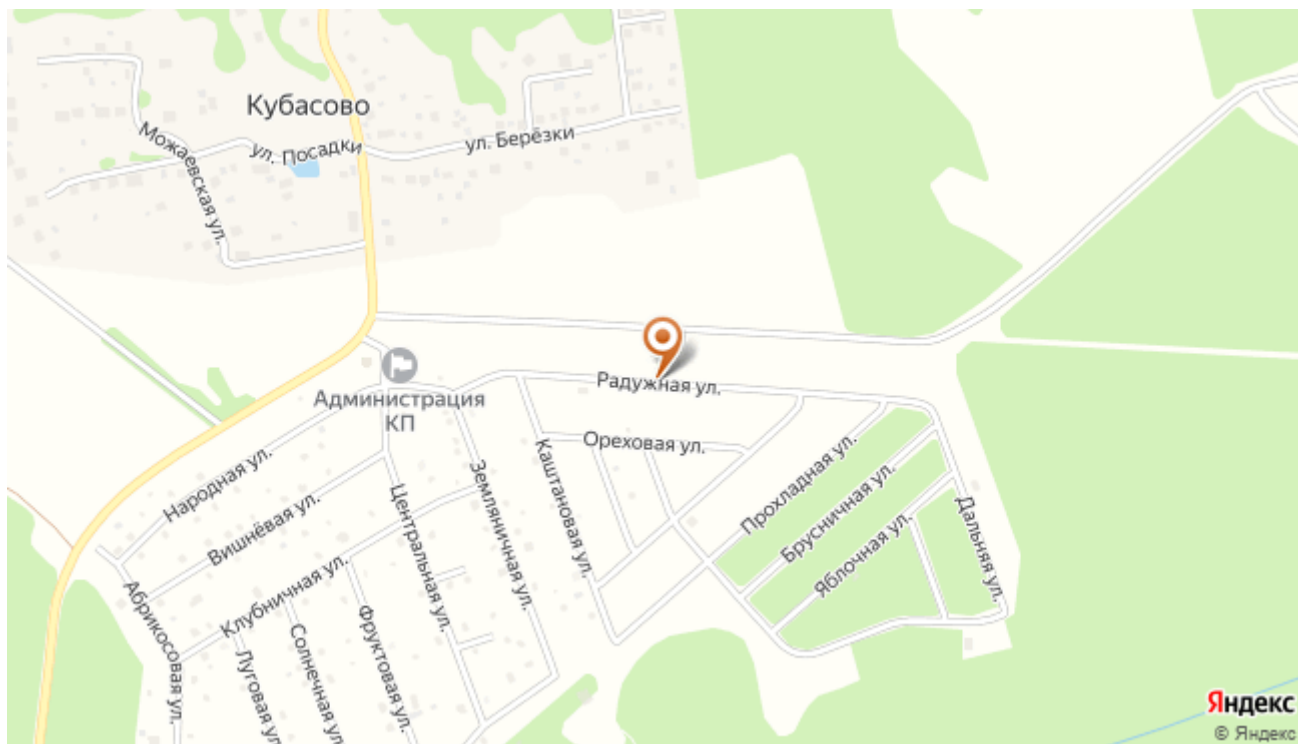

# Купить земельный участок, 6.7 сот.

Московская область, городской округ Ступино, коттеджный посёлок Кубасово, Радужная улица

Площадь: 6.7 сот  
ВРИ: садоводство

997 500 руб.  
148 881 руб./сот.

ID: 1172298

## Дополнительная информация

Код объекта: 1172298. Рассрочка 0%! Уникальное предложение в удивительном по красоте месте! Поселок Кубасово - революционно низкая стоимость за участок с коммуникациями и благоустройством! Посёлок имеет прекрасное месторасположение - в окружении большого леса, рядом с красивой рекой Лопасня, в непосредственной близости от Приокско-Террасного заповедника и реки Ока. Здесь раньше располагалось много санаториев и детских пионерских лагерей именно из-за великолепной экологии и красоты местности. До поселка Кубасово можно доехать на автомобиле по трассе М-4 "Дон" или по Симферопольскому шоссе. Находится он в 70 км от Москвы, рядом с автодорогой А-108. До въезда в поселок ведет асфальтированная дорога отличного качества. Всего 40 минут и Вы на даче! Также до поселка удобно добираться общественным транспортом - до ж/д станции Михнево с Павелецкого вокзала, далее регулярным автобусом до деревни Кубасово. Автобусная остановка находится в 50 метрах от въезда в поселок. В поселке построены дороги внутри посёлка, внешнее ограждение и КПП, детский городок, подведено электричество, интернет, круглогодичный водопровод, а также благоустроена прогулочная зона и место для отдыха. Рядом с поселком расположено несколько населенных пунктов с развитой инфраструктурой (школы, аптеки, магазины, рынки и проч.) В непосредственной близости от поселка находится Святой источник при храме Михаила Архангела. В поселке большое количество участков с выходом в хвойный лес и с лесными деревьями на участке. Торопитесь - ценовое предложение действует только сейчас! Кадастровый номер 50:33:0010401:682, участок 258. Звоните и записывайтесь на просмотр!