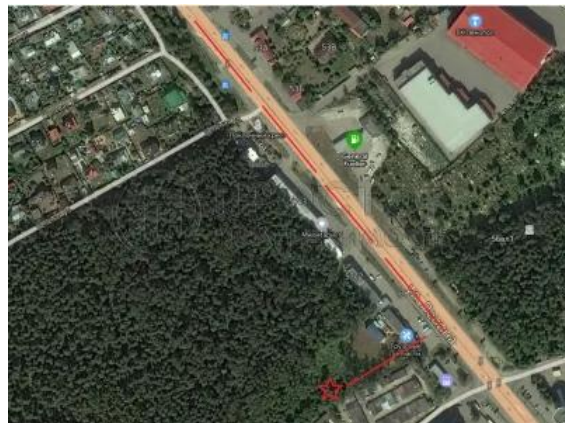

Купить земельный участок, 20 сот.

Московская область, городской округ Люберцы, рабочий посёлок Октябрьский, улица Ленина

Площадь: 20 сот

ВРИ: ИЖС

20 500 000 руб.

1 025 000 руб./сот.

ID: 1271340

Тип сделки	Продажа
Тип продажи	Свободная
ВРИ	ИЖС
Коммуникации	Водоснабжение, Газ, Канализация, Электричество
Возможна ипотека	Да

Шутов Олег Сергеевич

+7 (912) 017-44-99

Дополнительная информация

Код объекта: 1271340. Дорогие друзья! Вашему вниманию предлагается замечательный земельный участок (ИЖС), правильной прямоугольной формы. Уголок тишины и спокойствия в непосредственной близости от Москвы. Удобные подъездные пути. Развитая поселковая инфраструктура. Через дорогу находится храм. Шикарный лесной массив на заднем дворе. Всё это может быть Вашим. Подобных участков в данной локации больше Вы не встретите. Коммуникации: Электричество, газ, канализация, вода. Документы полностью проверены и готовы.